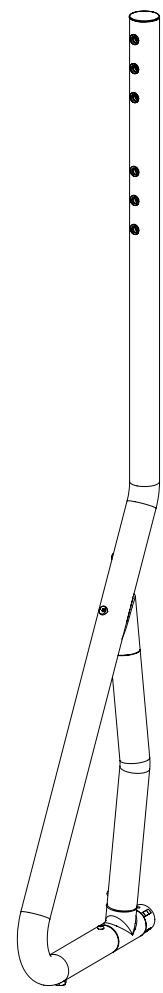

### Manual de usuario

SOPORTE SUELO CON RUEDAS PARA PANTALLAS 60"-105"

VESA: 400x400, 600x400, 800x400, 800x600, 1000x600

60"- 105"

# Contenido

A (x1)

B (x1)

C (x1)

F (x1)

G (x1)

H (x1)

I (x4)

D (x1)

E (x2)

R (x1)  
M10

M-A (x4)  
M6x14

M-B (x4)  
M6x14

M-C (x4)  
M6x30

M-D (x4)  
M8x30

M-E (x4)  
M8x50

J (x3)

K (x6)  
M6x10

L (x1)  
M8x15

M (x6)  
M8x35

N (x4)  
D8

O (x2)  
M6x16

P (x1)  
4 mm

Q (x1)  
5 mm