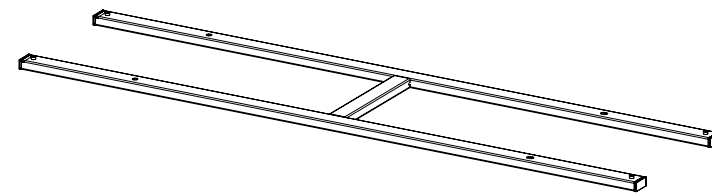

### Manual de usuario

SOPORTE SUELO CON RUEDAS PARA PANTALLAS 60"-105"

VESA: 400x400, 600x400, 800x400, 800x600, 1000x600

60"- 105"

# Contenido

A (x1)

B (x1)

C (x1)

F (x1)

G (x1)

H (x1)

I (x4)

D (x1)

E (x2)

R (x1)  
M10

M-A (x4)  
M6x14

M-B (x4)  
M6x14

M-C (x4)  
M6x30

M-D (x4)  
M8x30

M-E (x4)  
M8x50