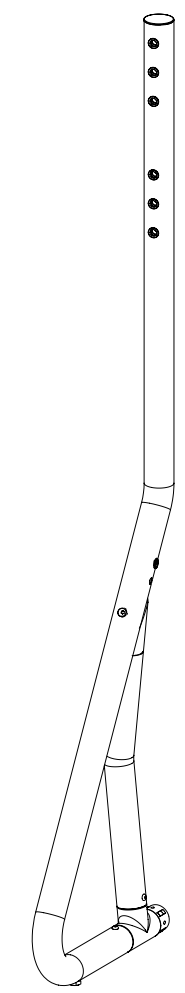

### Manual de usuario

SOPORTE SUELO CON RUEDAS PARA PANTALLAS 60"-105"

VESA: 400x400, 600x400, 800x400, 800x600, 1000x600

60"- 105"

# Contenido

A (x1)

B (x1)

C (x1)

F (x1)

G (x1)

H (x1)

I (x4)

D (x1)

E (x2)

R (x1)  
M10

M-A (x4)  
M6x14

M-B (x4)  
M6x14

M-C (x4)  
M6x30

M-D (x4)  
M8x30

M-E (x4)  
M8x50

J (x3)

K (x6)  
M6x10

L (x1)  
M8x15

M (x6)  
M8x35

N (x4)  
D8

O (x2)  
M6x16

P (x1)  
4 mm

Q (x1)  
5 mm