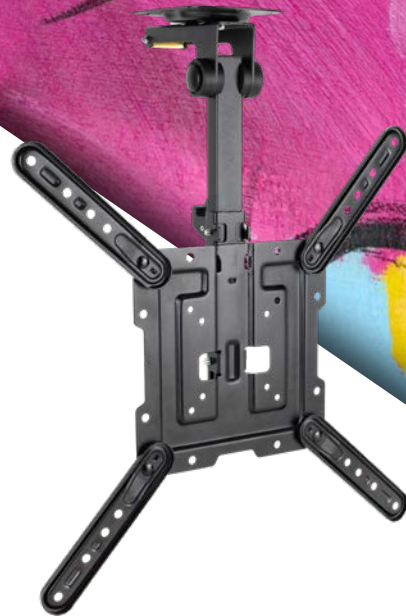

## SUPORE DE TETO PARA ECRÃS DE 23" - 55"

### LPCE1123TSLI-B

EAN-13: 8433281013728

Nem o Spider-Man consegue vencer o nosso suporte de teto! Economize o espaço e assista o seu filme favorito na cama, ou se preferir, utilize o seu ecrã para mostrar dados do seu interesse enquanto trabalha, a escolha é sua.

### Especificações:

- Compatível com VESA: 75x75, 100x100, 100x200, 200x100, 200x200, 200x300, 300x200, 200x400, 400x200, 300x300, 300x400, 400x300, 400x400
- Peso máximo suportado do ecrã: 20 kg
- Ângulo de inclinação: +0°/-80°
- Ângulo giratório: +45°/-45°
- Gama de ajuste de altura: 520-614 mm