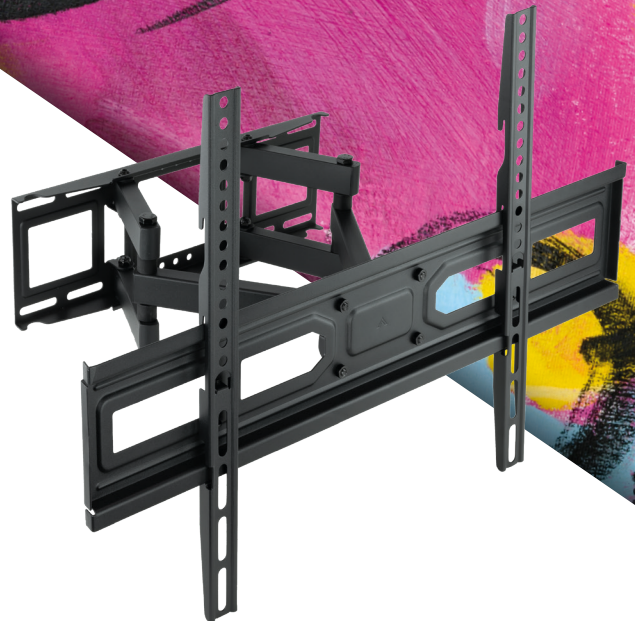

SOPORTE DE PARED PARA PANTALLAS 37"- 80"

LP7866TN-B

EAN-13: 8433281013155

¡Este soporte será imprescindible para ti! Fija tu pantalla a la pared y gana espacio. Tiene una capacidad de carga de 40 kg y un diseño elegante en color negro. ¡Disfruta de una instalación limpia y ordenada!

Especificaciones:

- Compatible con VESA: 100x100, 150x100, 100x150, 100x200, 200x100, 150x150, 200x200, 300x200, 400x200, 300x300, 400x300, 600x200, 400x400, 600x300, 600x400
- Peso máximo soportado de pantalla: 40 kg
- Ángulo de inclinación: +3°/-15°
- Ángulo de giro: +60°/-60°
- Ángulo de nivelación: +3°/-3°
- Distancia de pared: 67-355 mm
- Incluye nivel de burbuja
- Compatible con pantallas curvas
- Material: Acero