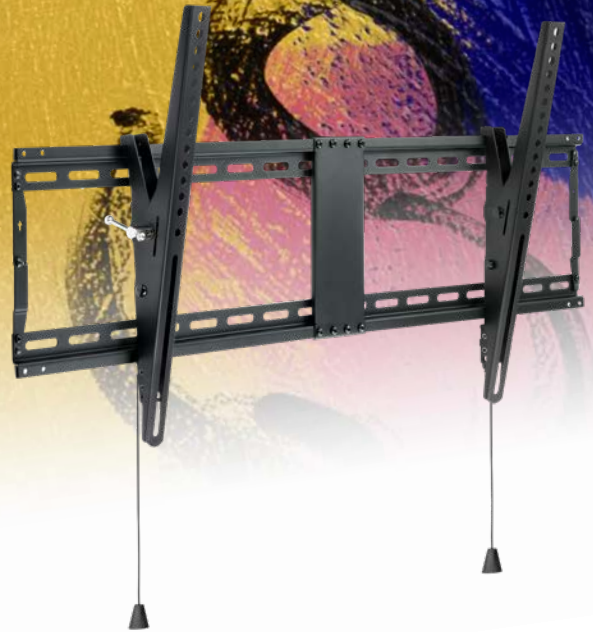

SOPORTE DE PARED PARA PANTALLAS 43" - 90"

LP4391T-B

EAN-13: 8433281010024

Nuestro soporte se inclina para adaptarse perfectamente a la sala donde esté instalado. Elige el grado de inclinación adecuado para tener una visión óptima.

Especificaciones:

- Compatible con VESA: 200x200, 300x200, 300x300, 400x200, 400x300, 400x400, 600x400 y 800x400
- Peso máximo soportado de pantalla: 70 Kg
- Ángulo de inclinación: +3°/-12°
- Distancia de pared: 49 mm
- Incluye nivel de burbuja
- Color: negro