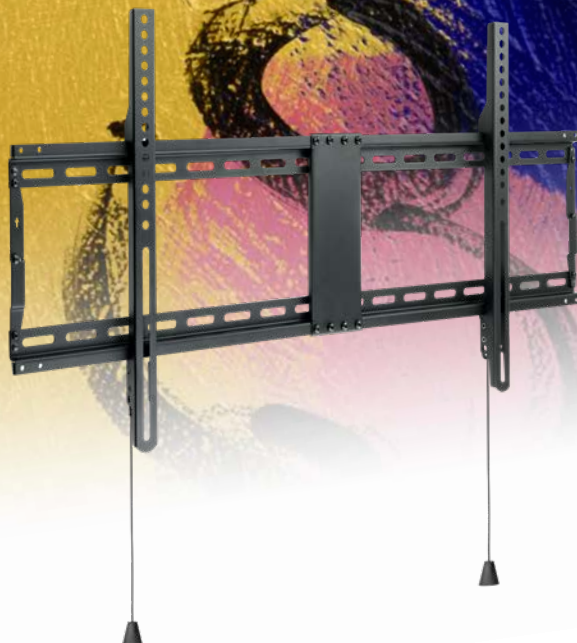

SUPORE DE PAREDE PARA ECRÃS DE 43"- 90"

LP4390F-B

EAN-13: 8433281010017

Suporta até 70 kg e é compatível com ecrãs de 43 a 90 polegadas. Graças ao seu design, integra-se perfeitamente na parede, com uma distância de apenas 29 mm. Pode instalá-lo na sua sala de estar, cozinha ou em qualquer outro lugar que desejar.

Especificações:

- Compatível com VESA: 200x200, 300x200, 300x300, 400x200, 400x300, 400x400, 600x400, 600x400 e 800x400.
- Peso máximo suportado do ecrã: 70 kg.
- Distância à parede: 29 mm.
- Inclui nível de bolha.
- Cor: preto.