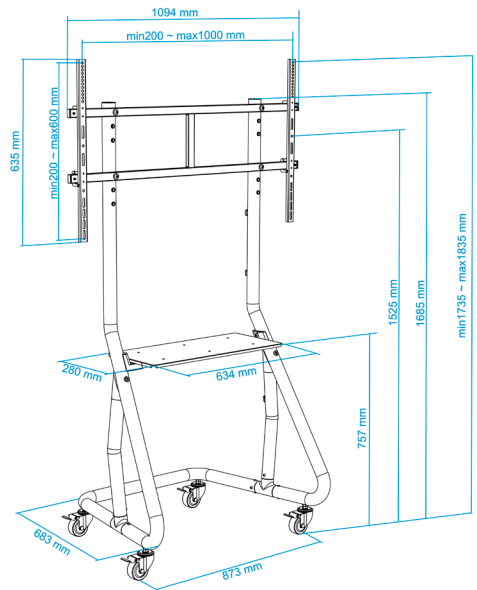

SUPOORTE DE CHÃO COM RODAS / FIXO PARA ECRÃS DE 60" - 105

FS20200M-B

EAN-13: 8433281009530

Ideal para montras de lojas, feiras e eventos devido à sua mobilidade e sistema de segurança. Além da sua perfeita adaptabilidade a grandes formatos graças à sua ampla gama de VESA e à sua capacidade de suportar até 100 kg de ecrã.

Especificações:

- Compatível com VESA: Máximo 1000x600 Mínimo 400x400
- Peso máximo suportado do ecrã: 100 Kg
- Prateleira para reprodutor/DVD
- Sistema de segurança anti-roubo
- Inclui 4 rodas e 4 bases
- Sistema de gestão de cabos
- Rodas com sistema de bloqueio