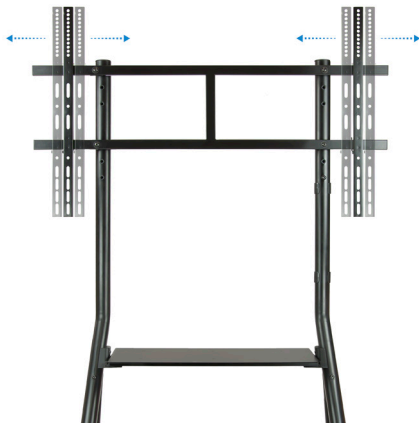

SUPOORTE DE CHÃO COM RODAS / FIXO PARA ECRÃS DE 60" - 105

FS20200M-B

EAN-13: 8433281009530

Ideal para montras de lojas, feiras e eventos devido à sua mobilidade e sistema de segurança. Além da sua perfeita adaptabilidade a grandes formatos graças à sua ampla gama de VESA e à sua capacidade de suportar até 100 kg de ecrã.

Especificações:

- Compatível com VESA: Máximo 1000x600 Mínimo 400x400
- Peso máximo suportado do ecrã: 100 Kg
- Prateleira para reprodutor/DVD
- Sistema de segurança anti-roubo
- Inclui 4 rodas e 4 bases
- Sistema de gestão de cabos
- Rodas com sistema de bloqueio