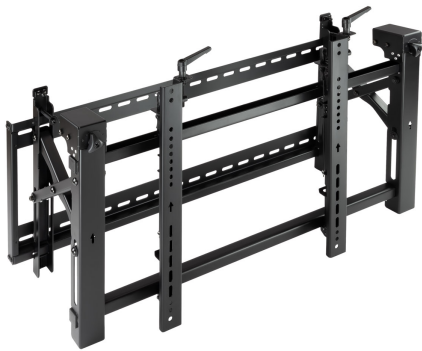

TQVW4570T

Soporte Video Wall de Pared para Pantalla 45"- 70", Negro

EAN-13: 8433281013056

Especificaciones

- Dispone de 6 puntos de regulación de ajuste vertical, de inclinación, de profundidad y de nivelación.
- Permite una inclinación de 12° para realizar tareas de manipulado de conexión a la pantalla
- Soporte extensible con sistema pop-out
- Sistema de bloque del pop-out
- Bloqueo antirrobo (no incluye candado)
- Pantallas soportadas: 45"-70"
- Compatible con VESA: Mínimo 200x200. Máximo 600x400
- Peso máximo soportado de pantalla: 70 kg
- Ajustes de inclinación en la horizontal: +3°/-3°
- Ajuste de inclinación en la vertical: +3°/-5°
- Distancia a pared: 143-306 mm
- Dimensiones placa a pared: 934x280 mm
- Medidas del producto: 934x483x306 mm
- Color: Negro
- Peso neto: 12,8 kg. Peso bruto: 15,4 kg
- Medidas del embalaje: 1030x510x200 mm

Contenido del Paquete

- 1 x Soporte
- 1 x Kit montaje (incluye 1 llave Allen)
- 1 x Manual de instalación

* Todas las especificaciones están sujetas a cambios sin previo aviso. Por favor, consulte con su proveedor para ofertas exactas. Los productos pueden no estar disponibles en todos los mercados.