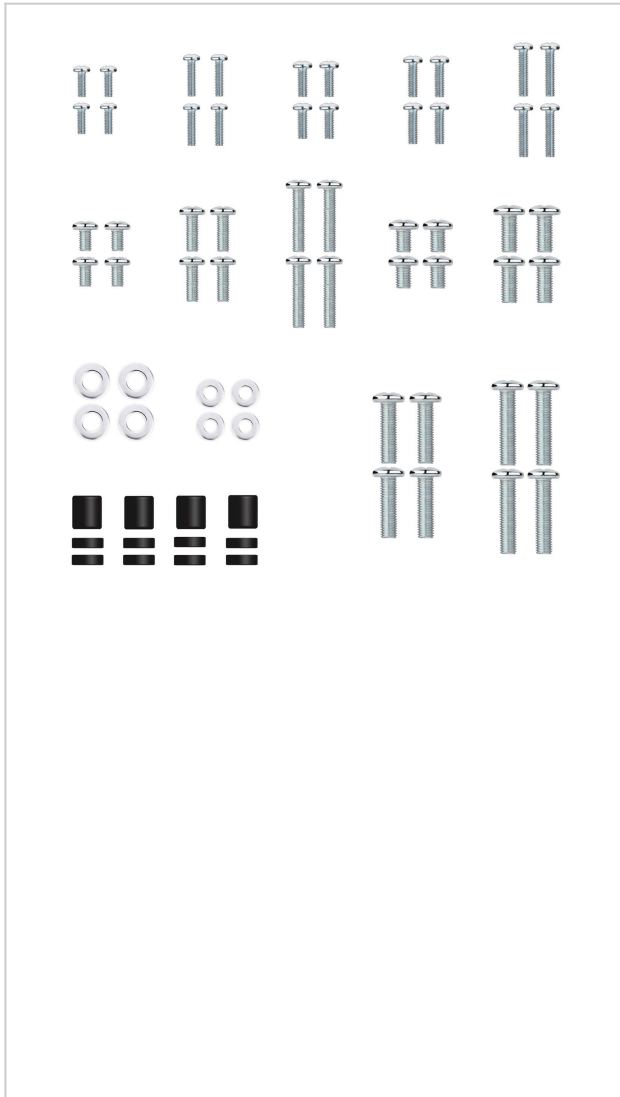

SSK4820

Kit de montaje universal para pantallas con tornillería

EAN-13: 8433281009837

Especificaciones

- Kit integral de tornillería, separadores y arandelas para instalación de pantallas en soportes
- Válido para todas las TVs del mercado
- Incluye:

Tornillería (48 unidades)

- 4 unidades de M4x12, 4 unidades de M4x20, 4 unidades de M5x12, 4 unidades de M5x20,
- 4 unidades de M5x30, 4 unidades de M6x12, 4 unidades de M6x20, 4 unidades de M6x35
- 4 unidades de M8x12, 4 unidades de M8x20, 4 unidades de M8x35 y 4 unidades de M8x50

Separadores (12 unidades)

- 8 unidades de 5mm
- 4 unidades de 15mm

Arandelas (8 unidades)

- 4 unidades de M4/M5
- 4 unidades de M6/M8

Contenido del Paquete

- 1 x Kit de tornillería

* Todas las especificaciones están sujetas a cambios sin previo aviso. Por favor, consulte con su proveedor para ofertas exactas. Los productos pueden no estar disponibles en todos los mercados.