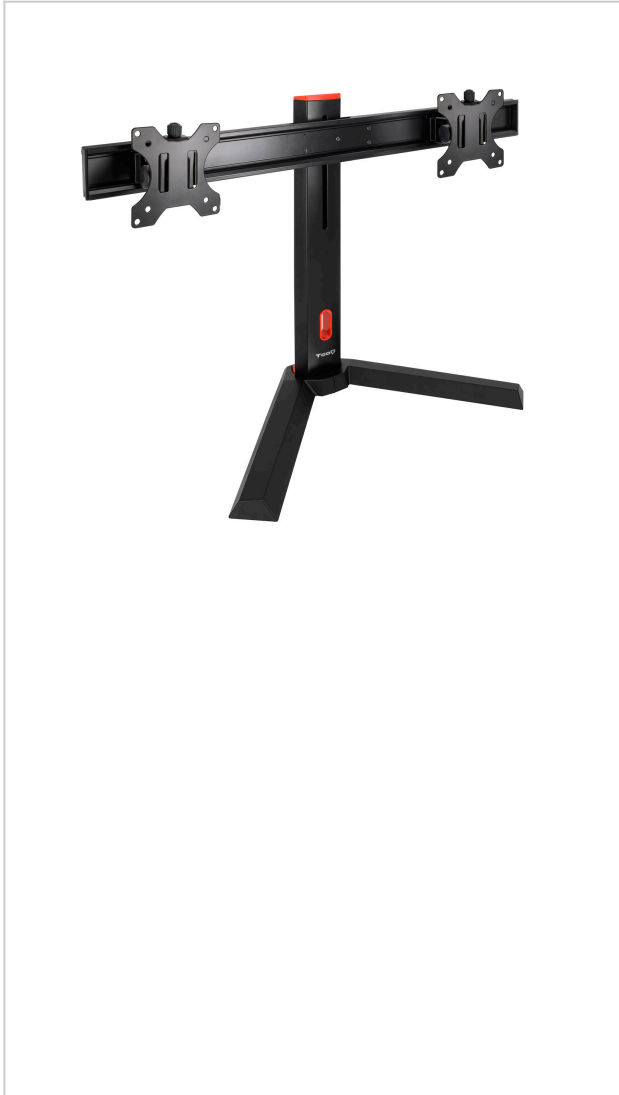

DB1402TN-B

Soporte de mesa gaming para pantallas 17"-27"

EAN-13: 8433281009745

Especificaciones

- Pantallas soportadas: 17"-27"
- Compatible con VESA: 75x75 y 100x100
- Peso máximo soportado de pantalla: 7 kg por brazo
- Regulación de altura de forma manual
- Ángulo de inclinación: +15°/-15°
- Ángulo de giro: +15°/-15°
- Ángulo de rotación: +180°/-180°
- Rango de ajuste para la altura del soporte: 275-450 mm
- Altura del soporte: 485 mm
- Medidas de la peana: 488x293 mm
- Incluye soporte para auriculares
- Compatible con pantallas curvas
- Color: Negro
- Material: fabricado en acero de alta calidad
- Peso neto: 3,86 kg. Peso bruto: 5,03 kg
- Medidas del embalaje: 816x184x114 mm