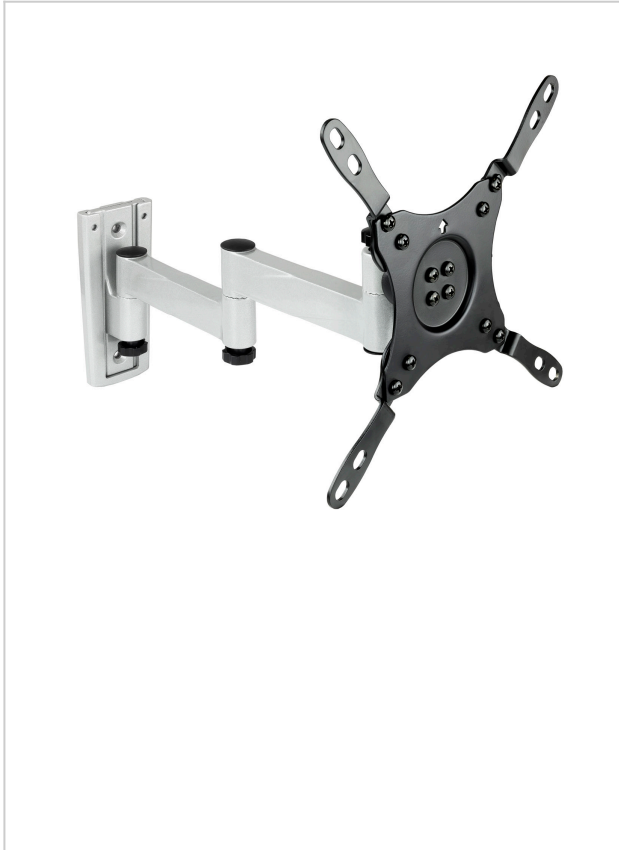

## LP3142TN-S

### Soporte de pared para pantallas 13"- 42"

EAN-13: 8433281009561

#### Especificaciones

- Pantallas soportadas: 13"- 42"
- Compatible con VESA: 75x75, 100x100, 200x100 y 200x200
- Peso máximo soportado de pantalla: 15 kg
- Ángulo de inclinación: +55°/-35°
- Ángulo de giro: +90°/-90°
- Distancia de pared: 392 mm
- Sistema de organización de cables
- Color: Plata
- Peso neto: 1,70 kg. Peso bruto: 1,97 kg
- Medidas del embalaje: 240x205x52 mm