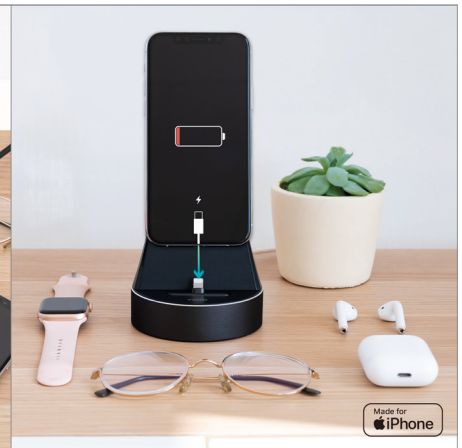

## BASE DE CARGA PARA APPLE WATCH Y IPHONE

**TQCD02L**

EAN-13: 8433281012394

Nuestra base de carga es perfecta para llenar de energía tu Iphone y Apple Watch de manera simultánea. Además, con la certificación oficial MFI, te aseguramos un funcionamiento óptimo y seguro para tus dispositivos Apple.

### Especificaciones:

- Con Certificación MFI (Made for iPhone y Made for Apple Watch)
- Permite carga simultánea Apple Watch y iPhone
- Módulo de carga magnética para Apple Watch
- Carga rápida con conector C94 Lightning para iPhone
- Conector Lightning ajustable para la mayoría de las fundas de móvil
- Potencia total de carga: 23W (5W para Apple Watch y 18W para iPhone)
- Compatible con todos los modelos de Apple Watch y todos los modelos de iPhone con conector Lightning
- Incluye cargador con puerto USB-C